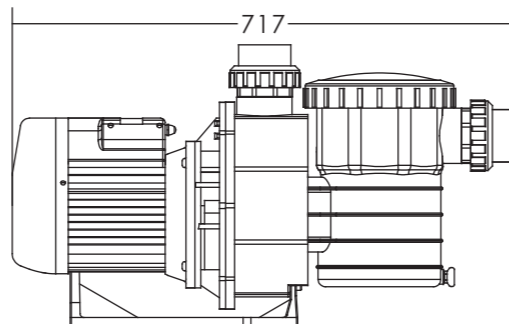

 STRIVE FOR CLEAR WATER

Available from:

Pool & Spa Equipment

SB SERIES PUMP

SR SERIES PUMP

Technical Information:

Product Information and Dimension:

Model 50Hz	Input (kW)	Current (AMP)	Noise (dB)	Head (m)					
				6	8	10	12	14	16
SB10	0.97	4.7	67	16.4	14	11	7	--	--
SB15	1.30	5.9	67	24	22	19.5	16	12	2
SB20	1.80	8.2	69	31	28	25.2	22	18	12
SB30	2.18	10.5	69	34	32	28.4	26	23	19.2

Code 220V/50Hz	Code 220V/60Hz	Code 380V/60Hz	Model	Connection Size	Horsepower	Weight(kg)	Capacitance 220V
88021305	88021405	88021605	SB10	2" / 63mm	1.0hp	16.0	25µF
88021307	88021407	88021607	SB15	2" / 63mm	1.5hp	17.0	25µF
88021308	88021408	88021608	SB20	2" / 63mm	2.0hp	23.0	30µF
88021309	88021409	88021609	SB30	2" / 63mm	3.0hp	24.0	35µF

Technical Information:

Product Information and Dimension:

Model 50Hz	Input (kW)	Current (AMP)	Noise (dB)	Head (m)					
				6	8	10	12	14	16
SR10	0.97	4.7	67	19.6	17	14	10	4	--
SR15	1.30	5.9	67	23.2	21	18.8	14.8	11.6	2
SR20	1.80	8.2	69	31	29.2	27	24	20.5	16
SR30	2.18	10.5	69	34	32	30.5	28	25	21

Code 220V/50Hz	Code 380V/50Hz	Code 220V/60Hz	Model	Connection Size	Horsepower	Weight(kg)	Capacitance 220V
88023605	88023905	88023705	SR10	2" / 63mm	1.0hp	14.70	25µF
88023607	88023907	88023707	SR15	2" / 63mm	1.5hp	16.30	25µF
88023608	88023908	88023708	SR20	2" / 63mm	2.0hp	19.70	30µF
88023609	88023909	88023709	SR30	2" / 63mm	3.0hp	22.10	35µF