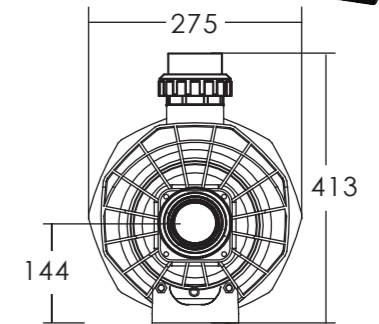

 STRIVE FOR CLEAR WATER

Available from:

Pool & Spa Equipment

SB SERIES PUMP

SR SERIES PUMP

Technical Information:

Product Information and Dimension:

Model 50Hz	Input (kW)	Current (AMP)	Noise (dB)	Head (m)					
				6	8	10	12	14	16
SB10	0.97	4.7	67	16.4	14	11	7	--	--
SB15	1.30	5.9	67	24	22	19.5	16	12	2
SB20	1.80	8.2	69	31	28	25.2	22	18	12
SB30	2.18	10.5	69	34	32	28.4	26	23	19.2

Code 220V/50Hz	Code 220V/60Hz	Code 380V/60Hz	Model	Connection Size	Horsepower	Weight(kg)	Capacitance 220V
88021305	88021405	88021605	SB10	2" / 63mm	1.0hp	16.0	25µF
88021307	88021407	88021607	SB15	2" / 63mm	1.5hp	17.0	25µF
88021308	88021408	88021608	SB20	2" / 63mm	2.0hp	23.0	30µF
88021309	88021409	88021609	SB30	2" / 63mm	3.0hp	24.0	35µF

Technical Information:

Product Information and Dimension:

Model 50Hz	Input (kW)	Current (AMP)	Noise (dB)	Head (m)					
				6	8	10	12	14	16
SR10	0.97	4.7	67	19.6	17	14	10	4	--
SR15	1.30	5.9	67	23.2	21	18.8	14.8	11.6	2
SR20	1.80	8.2	69	31	29.2	27	24	20.5	16
SR30	2.18	10.5	69	34	32	30.5	28	25	21

Code 220V/50Hz	Code 380V/50Hz	Code 220V/60Hz	Model	Connection Size	Horsepower	Weight(kg)	Capacitance 220V
88023605	88023905	88023705	SR10	2" / 63mm	1.0hp	14.70	25µF
88023607	88023907	88023707	SR15	2" / 63mm	1.5hp	16.30	25µF
88023608	88023908	88023708	SR20	2" / 63mm	2.0hp	19.70	30µF
88023609	88023909	88023709	SR30	2" / 63mm	3.0hp	22.10	35µF