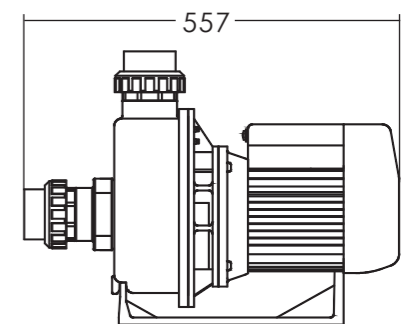

 STRIVE FOR CLEAR WATER

Available from:

Pool & Spa Equipment

SB SERIES PUMP

SR SERIES PUMP

Technical Information:

Product Information and Dimension:

Model 50Hz	Input (kW)	Current (AMP)	Noise (dB)	Head (m)					
				6	8	10	12	14	16
SB10	0.97	4.7	67	16.4	14	11	7	--	--
SB15	1.30	5.9	67	24	22	19.5	16	12	2
SB20	1.80	8.2	69	31	28	25.2	22	18	12
SB30	2.18	10.5	69	34	32	28.4	26	23	19.2

Code 220V/50Hz	Code 220V/60Hz	Code 380V/60Hz	Model	Connection Size	Horsepower	Weight(kg)	Capacitance 220V
88021305	88021405	88021605	SB10	2" / 63mm	1.0hp	16.0	25µF
88021307	88021407	88021607	SB15	2" / 63mm	1.5hp	17.0	25µF
88021308	88021408	88021608	SB20	2" / 63mm	2.0hp	23.0	30µF
88021309	88021409	88021609	SB30	2" / 63mm	3.0hp	24.0	35µF

Technical Information:

Product Information and Dimension:

Model 50Hz	Input (kW)	Current (AMP)	Noise (dB)	Head (m)					
				6	8	10	12	14	16
SR10	0.97	4.7	67	19.6	17	14	10	4	--
SR15	1.30	5.9	67	23.2	21	18.8	14.8	11.6	2
SR20	1.80	8.2	69	31	29.2	27	24	20.5	16
SR30	2.18	10.5	69	34	32	30.5	28	25	21

Code 220V/50Hz	Code 380V/50Hz	Code 220V/60Hz	Model	Connection Size	Horsepower	Weight(kg)	Capacitance 220V
88023605	88023905	88023705	SR10	2" / 63mm	1.0hp	14.70	25µF
88023607	88023907	88023707	SR15	2" / 63mm	1.5hp	16.30	25µF
88023608	88023908	88023708	SR20	2" / 63mm	2.0hp	19.70	30µF
88023609	88023909	88023709	SR30	2" / 63mm	3.0hp	22.10	35µF