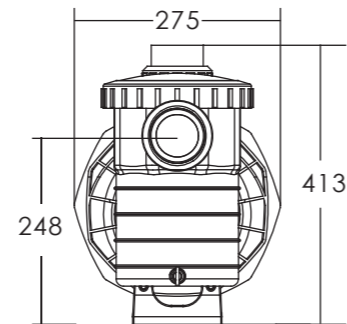

 STRIVE FOR CLEAR WATER

Available from:

Pool & Spa Equipment

SB SERIES PUMP

SR SERIES PUMP

Technical Information:

Product Information and Dimension:

Model 50Hz	Input (kW)	Current (AMP)	Noise (dB)	Head (m)					
				6	8	10	12	14	16
SB10	0.97	4.7	67	16.4	14	11	7	--	--
SB15	1.30	5.9	67	24	22	19.5	16	12	2
SB20	1.80	8.2	69	31	28	25.2	22	18	12
SB30	2.18	10.5	69	34	32	28.4	26	23	19.2

Code 220V/50Hz	Code 220V/60Hz	Code 380V/60Hz	Model	Connection Size	Horsepower	Weight(kg)	Capacitance 220V
88021305	88021405	88021605	SB10	2" / 63mm	1.0hp	16.0	25µF
88021307	88021407	88021607	SB15	2" / 63mm	1.5hp	17.0	25µF
88021308	88021408	88021608	SB20	2" / 63mm	2.0hp	23.0	30µF
88021309	88021409	88021609	SB30	2" / 63mm	3.0hp	24.0	35µF

Technical Information:

Product Information and Dimension:

Model 50Hz	Input (kW)	Current (AMP)	Noise (dB)	Head (m)					
				6	8	10	12	14	16
SR10	0.97	4.7	67	19.6	17	14	10	4	--
SR15	1.30	5.9	67	23.2	21	18.8	14.8	11.6	2
SR20	1.80	8.2	69	31	29.2	27	24	20.5	16
SR30	2.18	10.5	69	34	32	30.5	28	25	21

Code 220V/50Hz	Code 380V/50Hz	Code 220V/60Hz	Model	Connection Size	Horsepower	Weight(kg)	Capacitance 220V
88023605	88023905	88023705	SR10	2" / 63mm	1.0hp	14.70	25µF
88023607	88023907	88023707	SR15	2" / 63mm	1.5hp	16.30	25µF
88023608	88023908	88023708	SR20	2" / 63mm	2.0hp	19.70	30µF
88023609	88023909	88023709	SR30	2" / 63mm	3.0hp	22.10	35µF