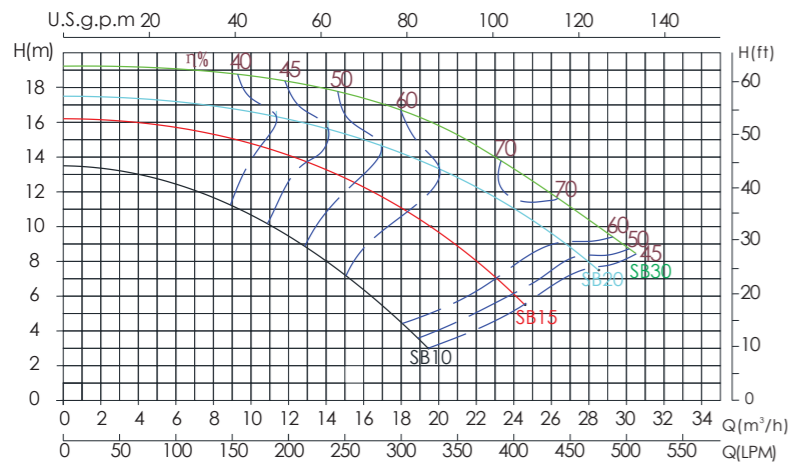

 STRIVE FOR CLEAR WATER

Available from:

Pool & Spa Equipment

SB SERIES PUMP

SR SERIES PUMP

Technical Information:

Product Information and Dimension:

Model 50Hz	Input (kW)	Current (AMP)	Noise (dB)	Head (m)					
				6	8	10	12	14	16
SB10	0.97	4.7	67	16.4	14	11	7	--	--
SB15	1.30	5.9	67	24	22	19.5	16	12	2
SB20	1.80	8.2	69	31	28	25.2	22	18	12
SB30	2.18	10.5	69	34	32	28.4	26	23	19.2

Code 220V/50Hz	Code 220V/60Hz	Code 380V/60Hz	Model	Connection Size	Horsepower	Weight(kg)	Capacitance 220V
88021305	88021405	88021605	SB10	2" / 63mm	1.0hp	16.0	25µF
88021307	88021407	88021607	SB15	2" / 63mm	1.5hp	17.0	25µF
88021308	88021408	88021608	SB20	2" / 63mm	2.0hp	23.0	30µF
88021309	88021409	88021609	SB30	2" / 63mm	3.0hp	24.0	35µF

Technical Information:

Product Information and Dimension:

Model 50Hz	Input (kW)	Current (AMP)	Noise (dB)	Head (m)					
				6	8	10	12	14	16
SR10	0.97	4.7	67	19.6	17	14	10	4	--
SR15	1.30	5.9	67	23.2	21	18.8	14.8	11.6	2
SR20	1.80	8.2	69	31	29.2	27	24	20.5	16
SR30	2.18	10.5	69	34	32	30.5	28	25	21

Code 220V/50Hz	Code 380V/50Hz	Code 220V/60Hz	Model	Connection Size	Horsepower	Weight(kg)	Capacitance 220V
88023605	88023905	88023705	SR10	2" / 63mm	1.0hp	14.70	25µF
88023607	88023907	88023707	SR15	2" / 63mm	1.5hp	16.30	25µF
88023608	88023908	88023708	SR20	2" / 63mm	2.0hp	19.70	30µF
88023609	88023909	88023709	SR30	2" / 63mm	3.0hp	22.10	35µF